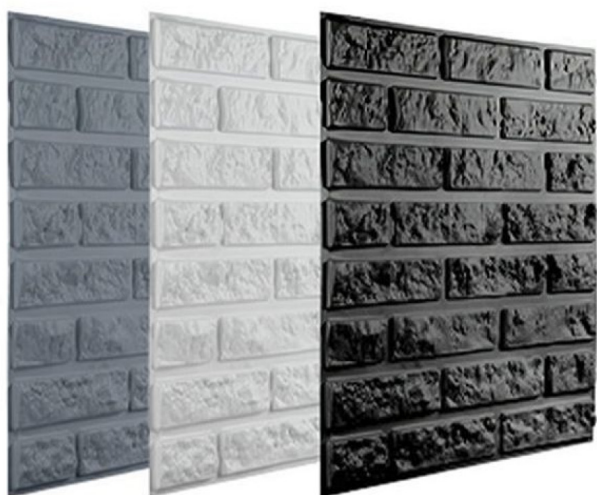

ابعاد: ۵۰*۵۰ سانتی متر

ManaWall
PRO WALL DECORATION

پنل سه بعدی طرح مدرن

کد محصول: C011

رنگ محصولات: ■ ■ ■

ابعاد: ۵۰*۵۰ سانتی متر

ManaWall
PRO WALL DECORATION

پنل سه بعدی طرح آجر مشبک

کد محصول: C012

رنگ محصولات: ■ ■ ■

ابعاد: ۵۰*۵۰ سانتی متر

ManaWall
PRO WALL DECORATION

پنل سه بعدی طرح آجر کلاسیک

کد محصول: C013

رنگ محصولات: ■ ■ ■

ابعاد: ۵۰*۵۰ سانتی متر